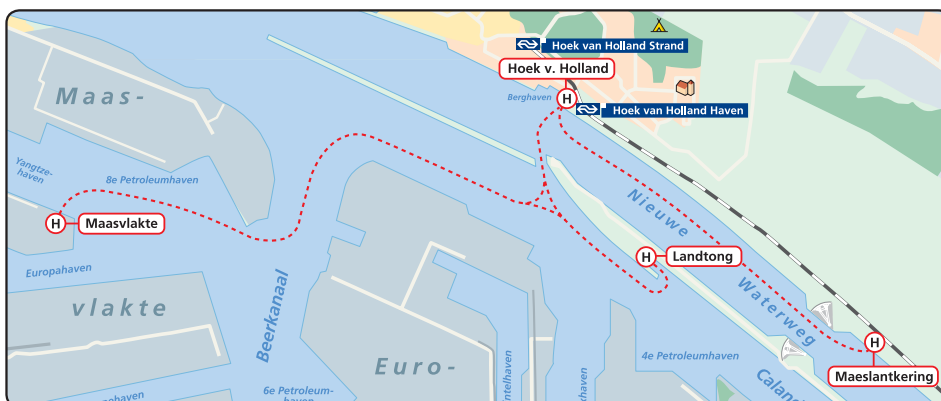

Hoek van Holland-Landtong-Maasvlakte Hoek van Holland-Maeslantkering

Geldig
vanaf
21/03/2009

**Fast
Ferry**

dienstregeling 2009
timetable 2009

RET
AARDIG ONDERWEG

MAANDAG t/m VRIJDAG MONDAY to FRIDAY

Fast Ferry

Trein	A	06:12	06:42	07:12	07:42	08:12	08:42	09:42	10:42	11:42	12:42	13:42	14:42	15:42	16:12	16:42	17:12	17:42	18:12	18:42	19:12	19:42
Hoek van Holland	V	06:20	06:50	07:20	07:50	08:20	08:50	09:50	10:50	11:50	12:50	13:50	14:50	16:00	16:30	17:00	17:30	18:00	18:30	19:00	19:30	20:00
Landtong	V							10:01	11:01	12:01	13:01	14:01	15:01									
Maasvlakte	V	06:34	07:04	07:34	08:04	08:34	09:04	10:16	11:16	12:16	13:16	14:16	15:16	16:14	16:44	17:14	17:44	18:14	18:44	19:14	19:44	20:14
Hoek van Holland	A	06:46	07:16	07:46	08:16	08:46	09:16	10:28	11:28	12:28	13:28	14:28	15:28	16:26	16:56	17:26	17:56	18:26	18:56	19:26	19:56	20:26
Trein	V	06:52	07:22	07:52	08:22	09:07	09:37	10:37	11:37	12:37	13:37	14:37	15:37	16:37	17:07	17:37	18:07	18:37	19:07	19:37	20:07	20:37
Trein	A						09:12	11:12	13:12	15:12												
Hoek van Holland	V						09:30	11:30	13:30	15:30												
Maeslantkering	V						09:40	11:40	13:40	15:40												
Hoek van Holland	A						09:48	11:48	13:48	15:48												
Trein	V						10:07	12:07	14:07	16:07												